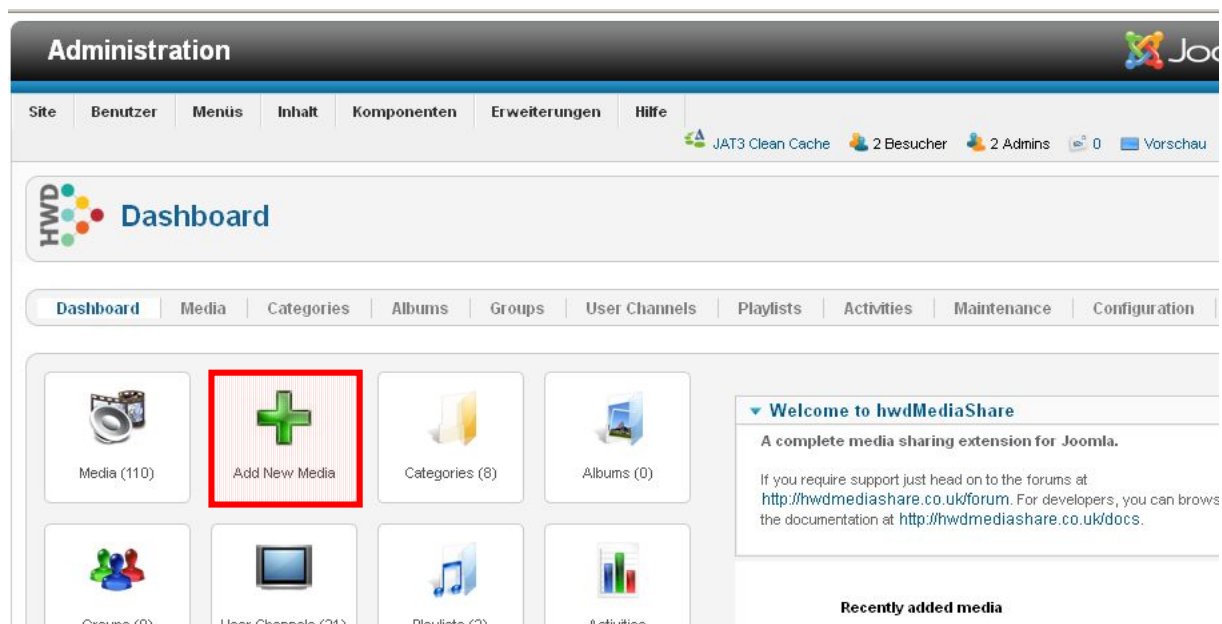

Youtube Video aus dem Backend Bereich einbinden

- Anmelden im Backend
- Unter Komponenten den Punkt „HWD Media Share“ auswählen

Im Dashboard den Punkt „Add New Media“ (Medium hinzufügen) und dort weiter den Punkt „Add Remote Media“ auswählen.

In das dort befindliche Fenster „Remote media links“ wird der Link des Youtube Video hineinkopiert und mit der „Add“ Schaltfläche bestätigt. Somit wird der Link zum Video hinzugefügt.

Es ist aber noch keiner Kategorie zugewiesen.